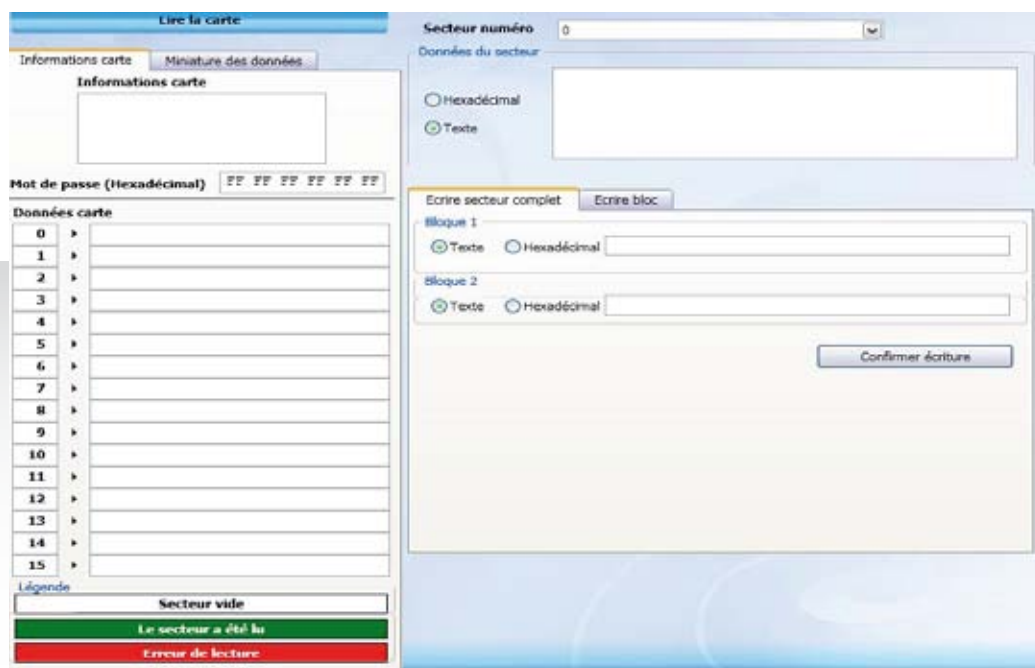

A3M

Identify yourself with A3M

Lit et encode les cartes Mifare

cardProg₃

Lit
Encode
Cartes
Mifare

Cardprog3 est un logiciel développé pour faciliter les tâches quotidiennes de lecture et écriture de cartes Mifare. Idéal pour initialiser les badges d'identification dans un contrôle d'accès ou contrôle de présence. Son interface visuelle simple rend son maniement intuitif, rapide et très agréable malgré ses fonctionnalités avancées. Fonctionne avec les lecteurs Mifare A3M de type desktop en connexion USB.

MULTILINGUE

PROGRAMMATION FACILE ET RAPIDE

LECTURE / ECRITURE DES DONNEES

GESTION DE LA CLE KEY A

www.a3m.eu

cardProg₃

Doué d'une interface utilisateur très simple, CardProg3 permet d'encoder toutes les cartes Mifare Standard 1K facilement et rapidement, sans pour autant être un expert en technologie de badges RFID. Idéal pour l'administrateur d'un système de contrôle d'accès, il lui donne l'autonomie complète pour initialiser les badges en écrivant les données nécessaires dans la puce, voire en changeant les clés d'accès aux secteurs utilisés s'il le souhaite, pour une meilleure sécurité.